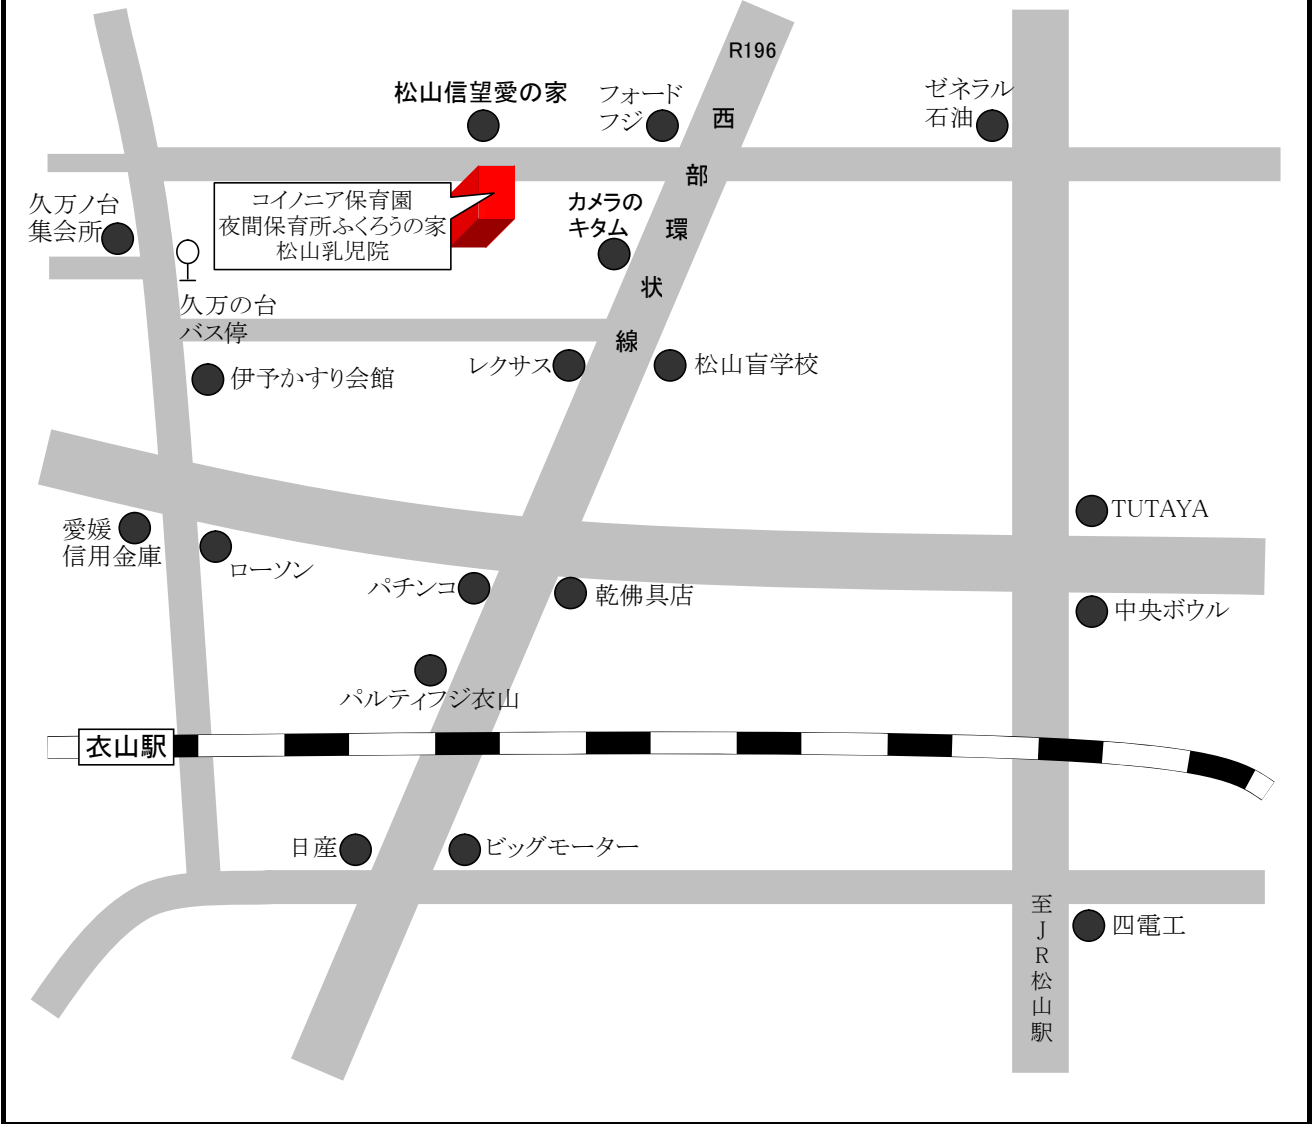

[周辺地図]

○伊予鉄道 高浜・横河原線 衣山駅下車 徒歩15分

○伊予鉄バス 太山寺・勝岡線 久万ノ台下車 徒歩5分